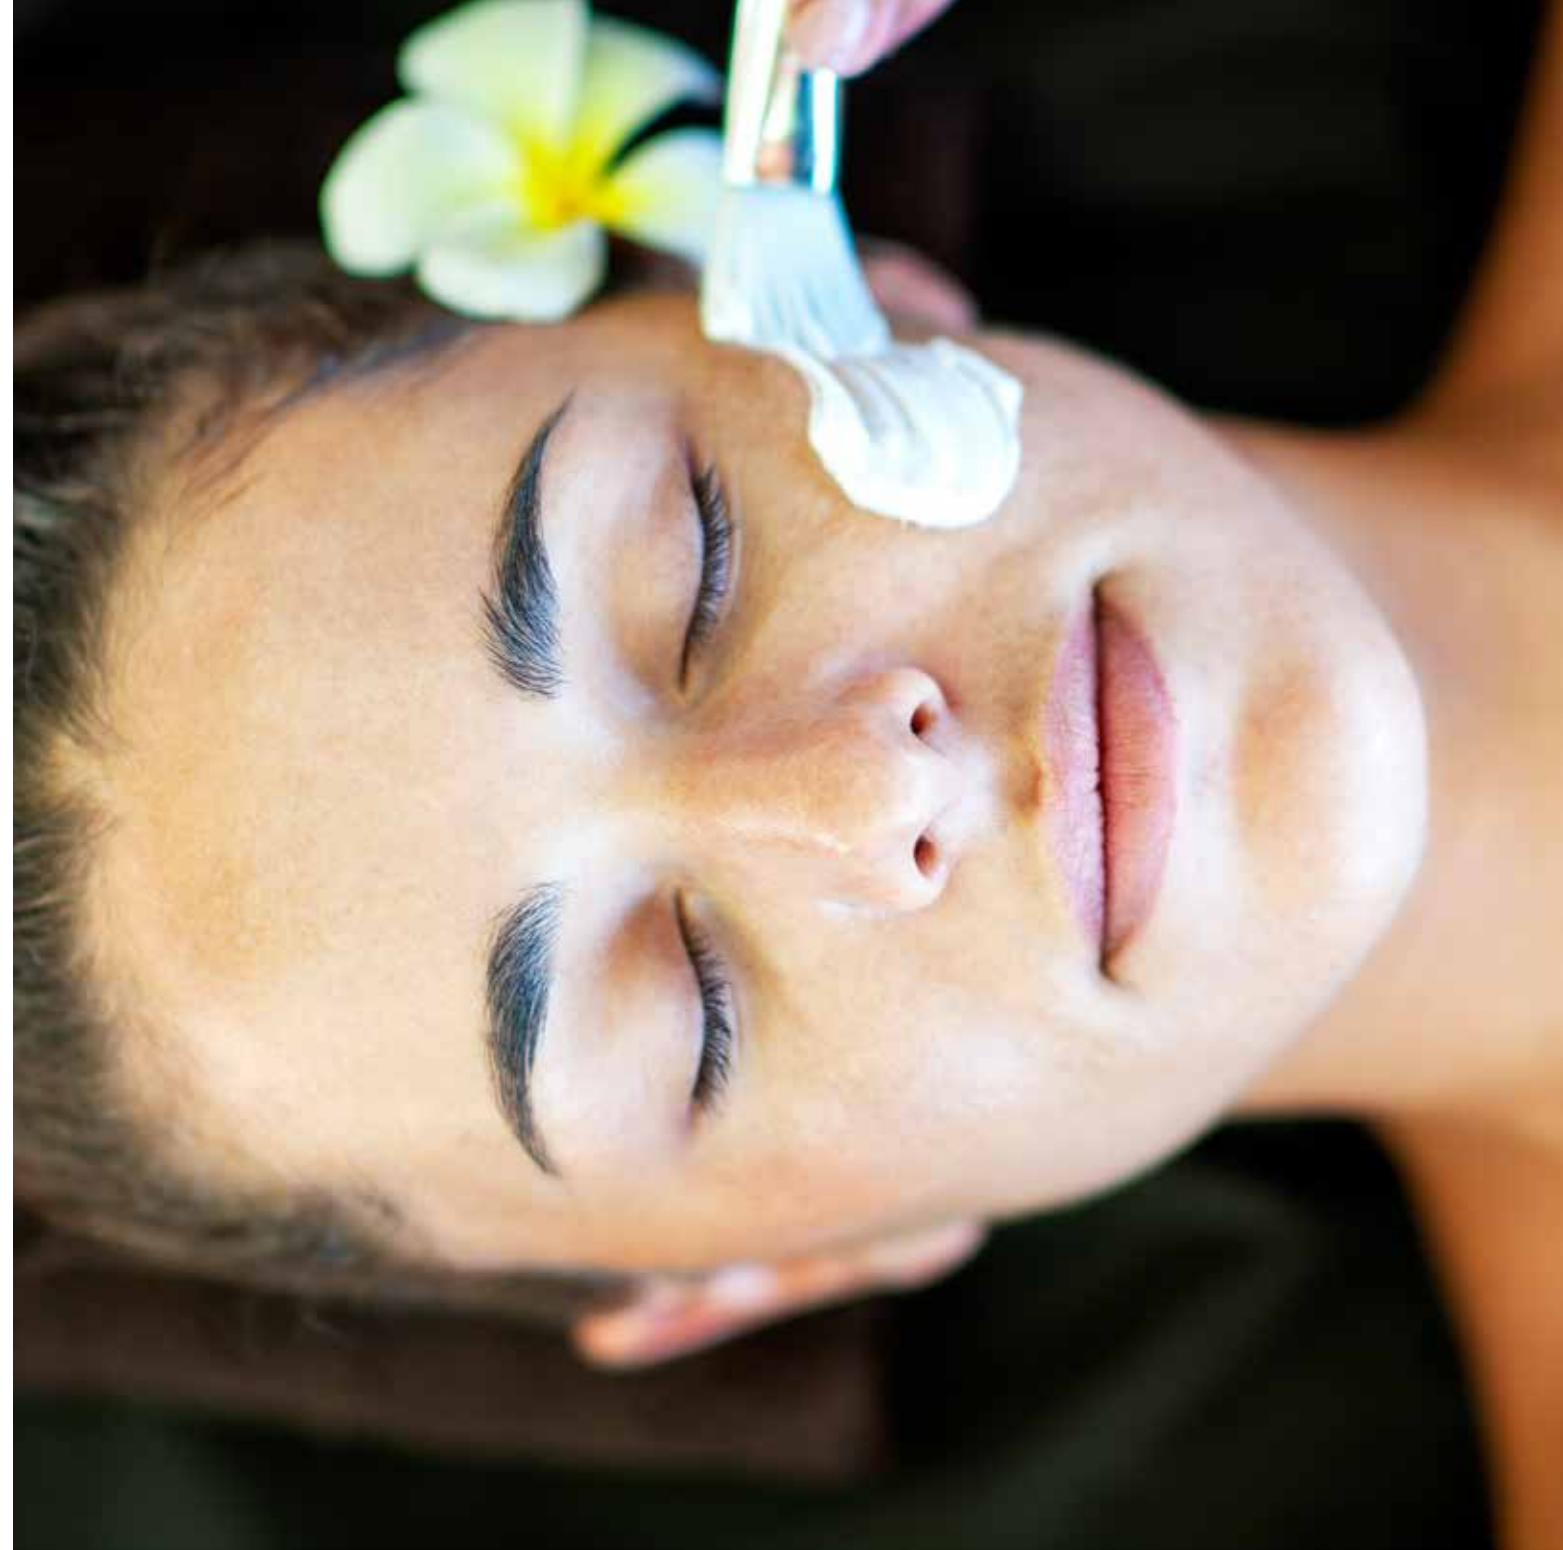

L'ULTIME.....**80 min : 24 000 CFP**

Soin expert complet sur-mesure, anti-tâches, anti-rides, ou lift fermeté, qui allie les bienfaits d'un soin ciblé et la détente d'un massage spécifique du visage.

A comprehensive, made-to-measure, expert facial combining relaxation and performance for optimal results.

DÉLECTATIONS ENHANCERS

Pour compléter tous soins. Optional care for complementing any treatment.

MODELAGE VISAGE PURE RELAXATION.....**30 min : 10 500 CFP**

PURE RELAXING FACIAL MASSAGE

SOIN TRADITIONNEL DE LA VAHINÉ.....**30 min : 10 500 CFP**

TRADITIONAL VAHINE CARE

SOIN CONTOUR DES YEUX ET LÈVRES.....**30 min : 10 500 CFP**

EYES AND LIPS INDULGENCE

Les tarifs affichés ci-dessus sont sujets à des frais de service de 4%.

Above rates are subject to a service fee of 4%.