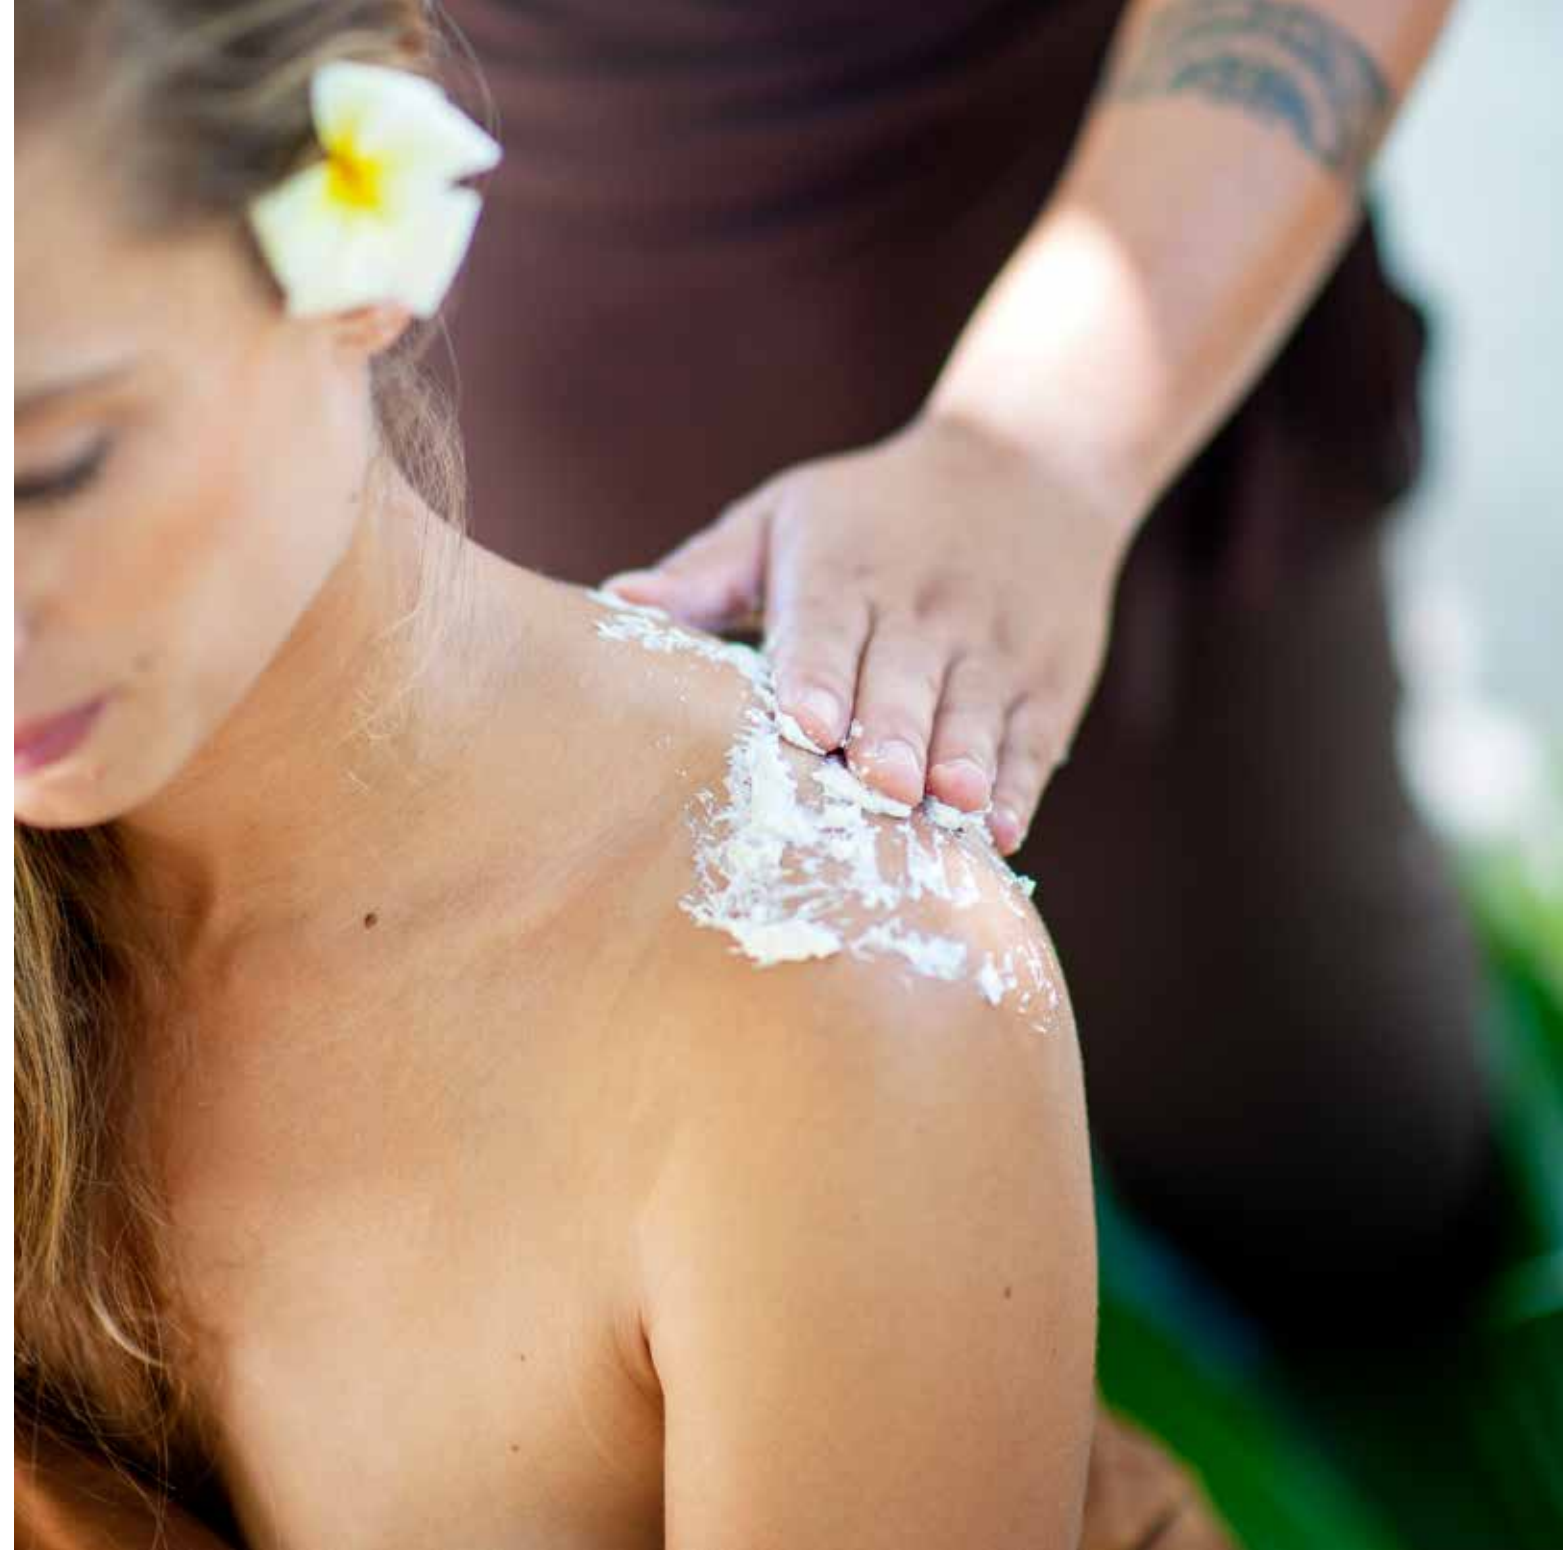

"IMMERSION" MASSAGE

The Immersion massage is designed to allow you to truly let go and enjoy a real break from your daily routine. This relaxing massage will soothe your body and mind. An immersion in itself, a moment for yourself.

MASSAGE SUR-MESURE

25 min : 11 000 CFP

50 min : 19 000 CFP

80 min : 26 500 CFP

Un massage unique, personnalisé et adapté à vos besoins et vos envies du moment. Composez vous-même votre massage en déterminant avec votre praticien(ne) les zones à travailler en fonction du temps et de la pression à exercer.

TAILORED MASSAGE

A personalized massage which will help you to unwind or energize your body, depending on your needs and mood.

MASSAGE « L'OXYGÈNE »

50 min : 19 000 CFP

80 min : 26 500 CFP

L'Oxygène est un massage sportif alliant des manoeuvres énergisantes, tonifiantes et drainantes. Avant un effort sportif, il vous apportera souplesse et dynamisme pour préparer vos muscles. Après le sport, il permettra une décontraction musculaire et un soulagement des tensions.

"OXYGEN" MASSAGE

The Oxygen massage is a deep tissue massage combining energizing, tonifying and draining techniques. Before a physical effort, it will provide you with the flexibility and vitality to prepare your muscles. After sport, it will bring muscular relaxation and relief from tensions.

Les tarifs affichés ci-dessus sont sujets à des frais de service de 4%.

Above rates are subject to a service fee of 4%.