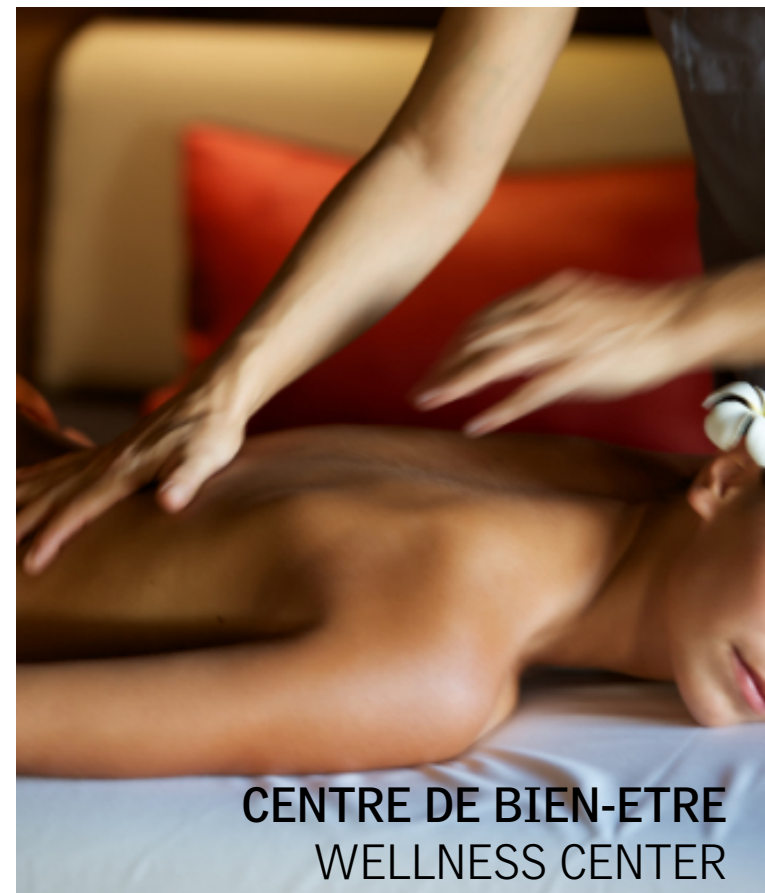

L'esprit s'éveille / The mind awakens

Vous rêvez de profiter des bienfaits d'un massage pour ressourcer votre corps ?

Ou de recevoir un soin du visage précieux et efficace sublimant votre beauté ?

Pour votre plaisir, votre détente, Le Méridien Tahiti saura répondre à vos besoins du moment.

Are you in a mood to relax? Need a beauty treatment? A soothing massage?

Le Méridien Tahiti will cater to your needs, your comfort and pleasure.