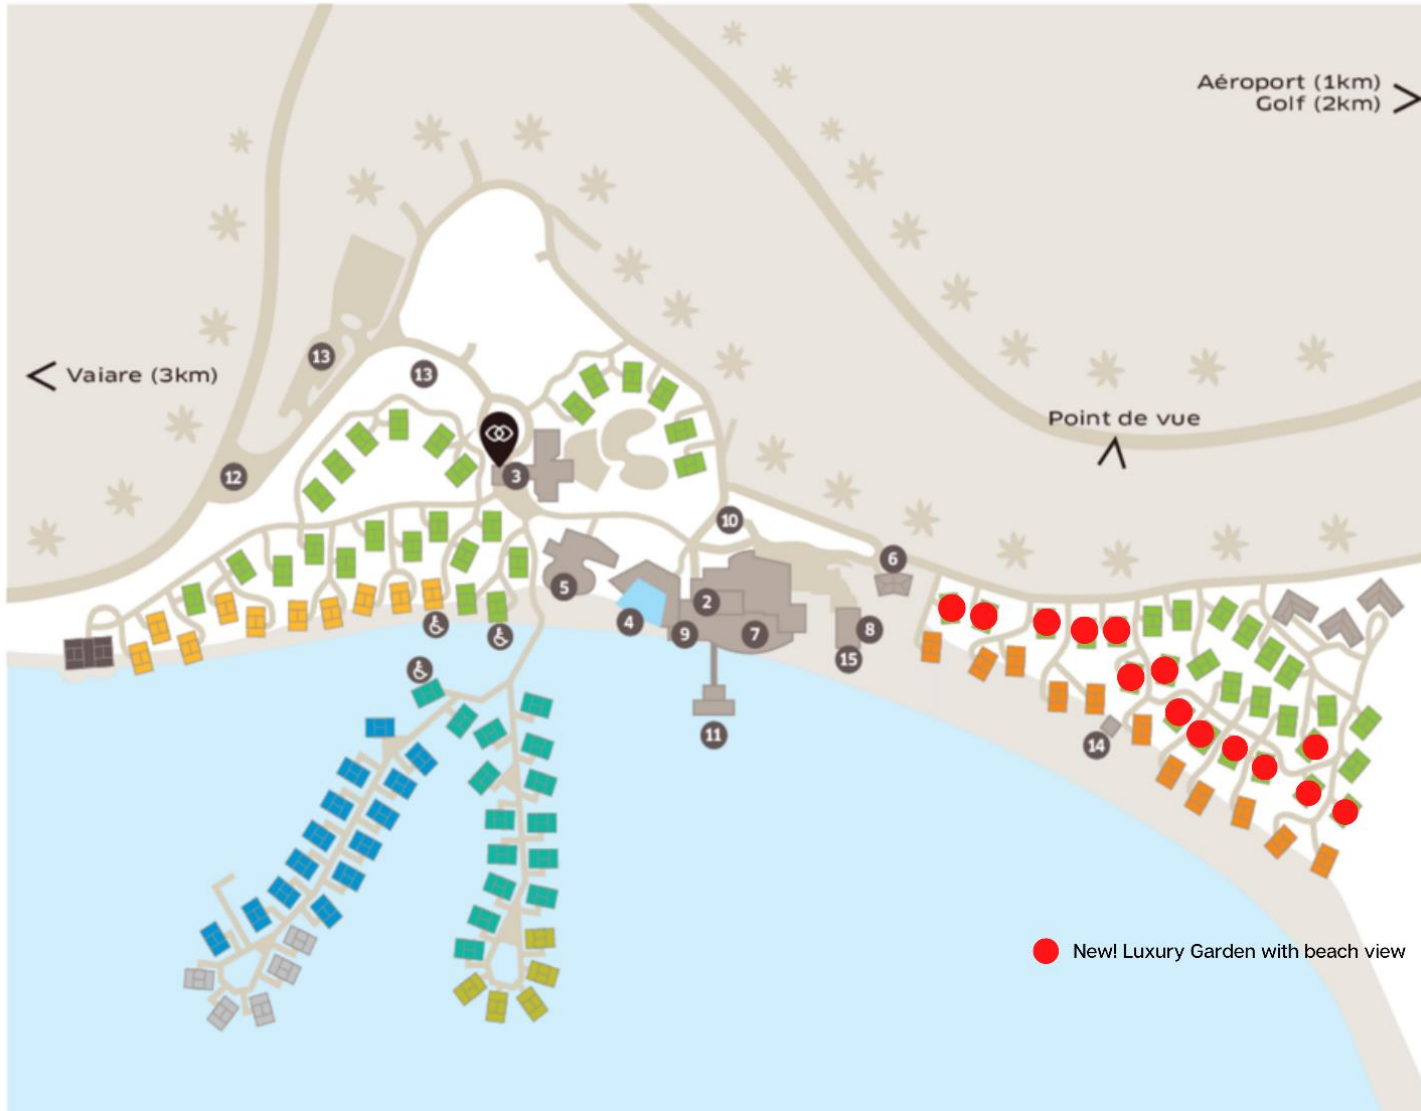

RESORT MAP WITH NEW ROOM CATEGORY :

PLAN DE L'HÔTEL | HOTEL MAP SOFITEL KIA ORA MOOREA BEACH RESORT

- 1 Reception
- 2 Boutiques
- 3 Concierge
- 4 Piscine | *swimming pool*
- 5 Spa
- 6 Centre d'activités nautiques & centre de plongées
la Ora Diving | Water activities & la Ora Diving center
- 7 Restaurant « Pure »
- 8 Restaurant « K »
- 9 Bar « Vue »
- 10 Ahimaa Four Polynésien | *Polynesian Oven*
- 11 Deck « Tahiti »
- 12 Entrée | *Entrance*
- 13 Parking
- 14 Bar « Plage » | *Beach Bar*
- 15 Chapelle éphémère pour mariage traditionnels
Ephemere Chapel for Traditional Weddings
- ♿ Equipé pour personne à mobilité réduite
Equipped for disabled guests

BUNGALOWS

- Bungalow deluxe avec vue jardin
Luxury Bungalow with Garden View
- Bungalow supérieur avec vue lagon
Superior Bungalow, Ocean View
- Bungalow deluxe sur la plage
Luxury Bungalow, Beach Front
- Bungalow sur pilotis supérieur
Superior Overwater Bungalow
- Bungalow sur pilotis deluxe
Luxury Overwater Bungalow
- Bungalow sur pilotis supérieur, Horizon
Superior Overwater Bungalow, Horizon
- Bungalow sur pilotis deluxe, Horizon
Luxury Overwater Bungalow, Horizon
- Villa deluxe avec vue lagon
Luxury Villa, Ocean View

● New! Luxury Garden with beach view