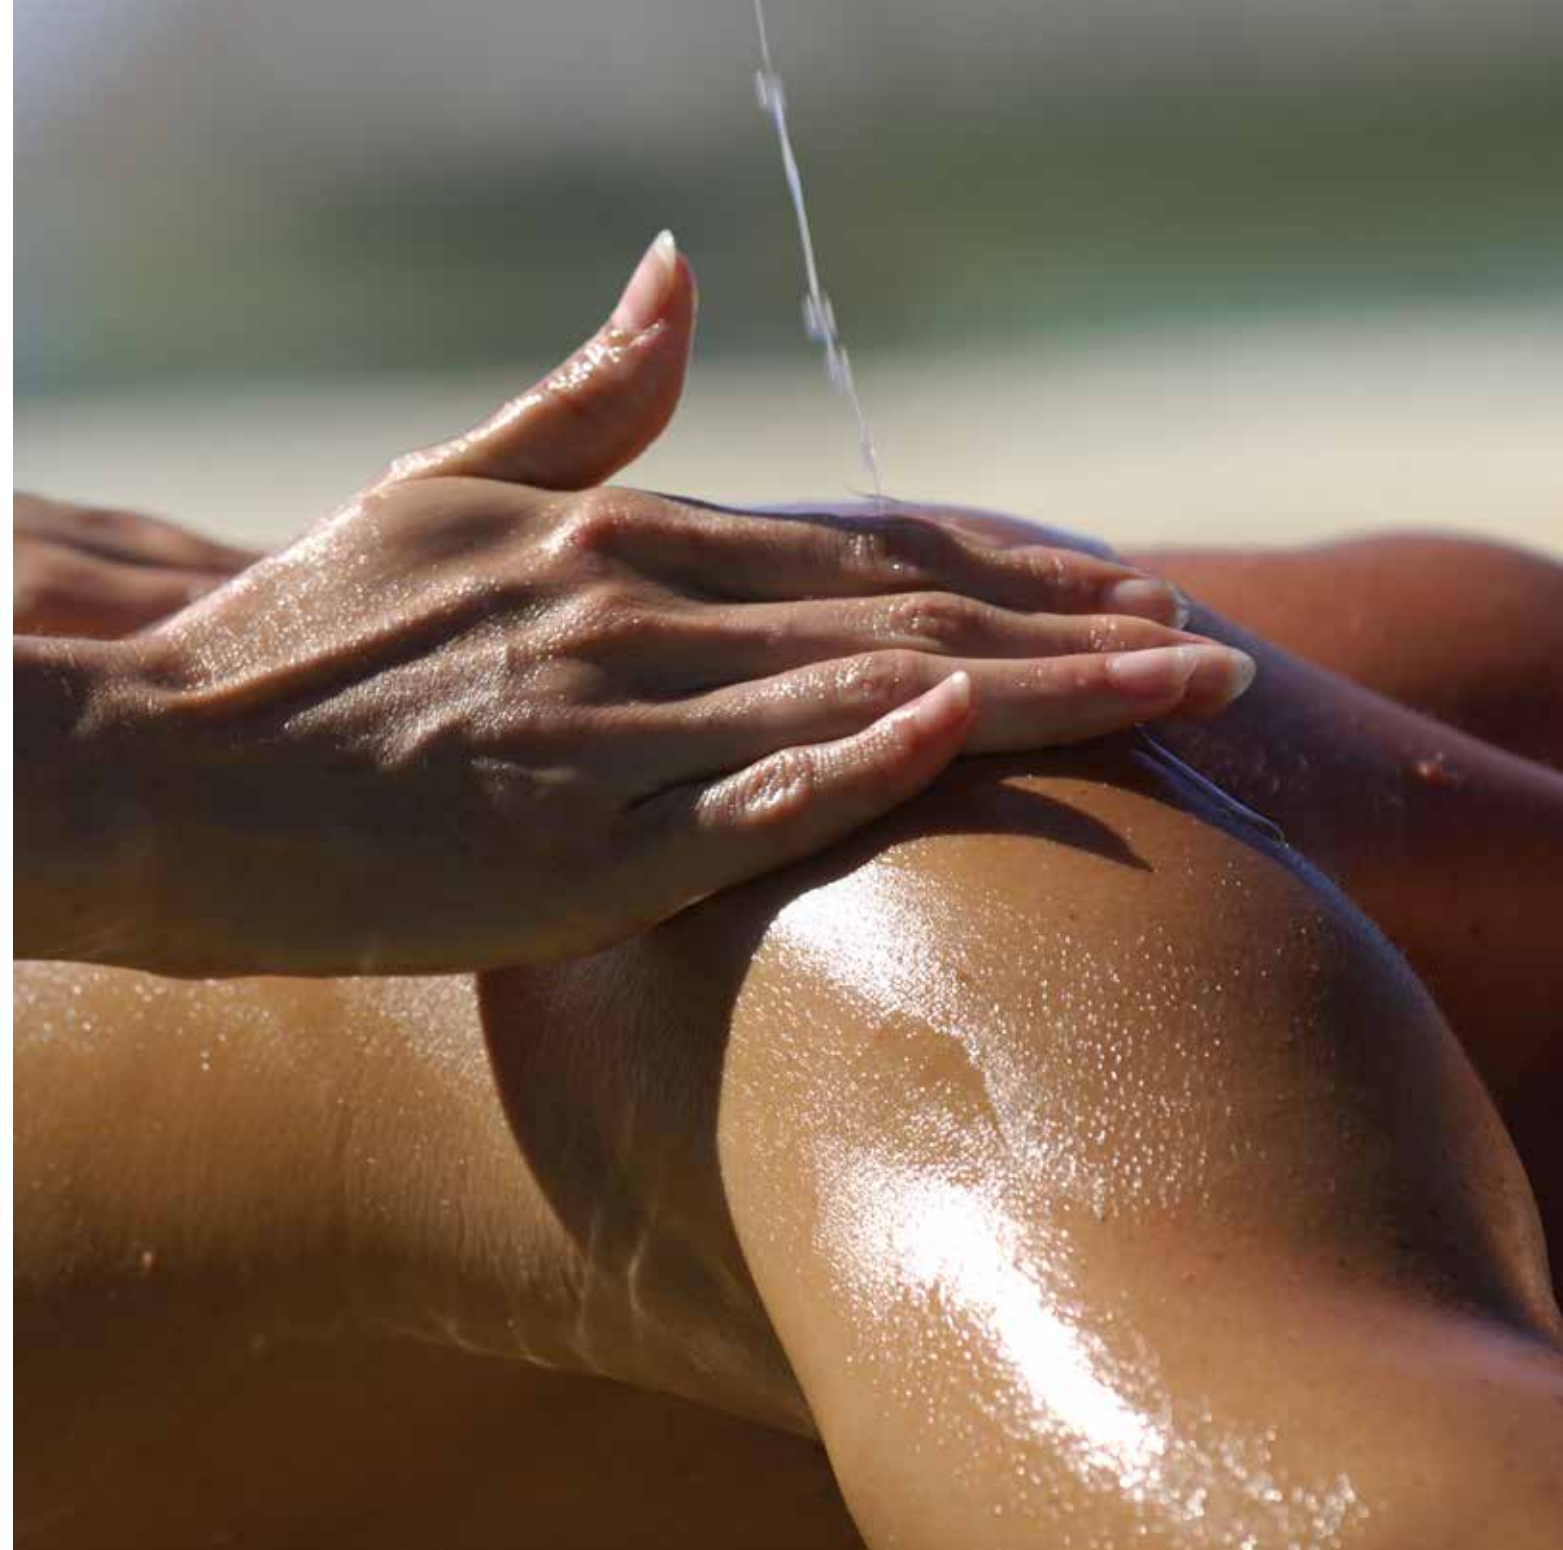

Inspired by India's rituals, this care alleviates tensions thanks to the special attention given to the neck, shoulders and back. In addition, a scalp massage with warm oil will rebalance the body energy flow and bring inner peace and tranquility.

MASSAGE AUX PIERRES VOLCANIQUES VOLCANIC STONE MASSAGE ..... 80 min : 21 300 CFP

Le soin combine massage manuel et pierres chaudes placées sur les points énergétiques. La sensation de chaleur apaise le corps, les pierres prolongent le geste de la main pour détendre en profondeur.

Combining manual massage techniques and warm stones placed on energy points, the warmth of this treat will soothe the body. The stones prolong the effect of the hand movements for a deeper relaxation.

MASSAGE À LA BOUGIE CANDLE MASSAGE ..... 50 min : 15 800 CFP

Un équilibre parfait entre chaleur et douceur pour un massage relaxant.

A complete balance between heat and sweetness.

DÉLASSEMENT TÊTE OU PIEDS SCALP OR FEET RELAXING MASSAGE

Méthode douce et naturelle alliant techniques de massages et d'acupression pour un rééquilibrage énergétique.

Gentle massage techniques combined with acupressure to rebalance energies.

DÉLASSEMENT TÊTE SCALP RELAXING MASSAGE ..... 25 min : 9 000 CFP

DÉLASSEMENT PIEDS FEET RELAXING MASSAGE ..... 40 min : 12 000 CFP

Les tarifs affichés ci-dessus sont sujets à des frais de service de 4%.

Above rates are subject to a service fee of 4%.