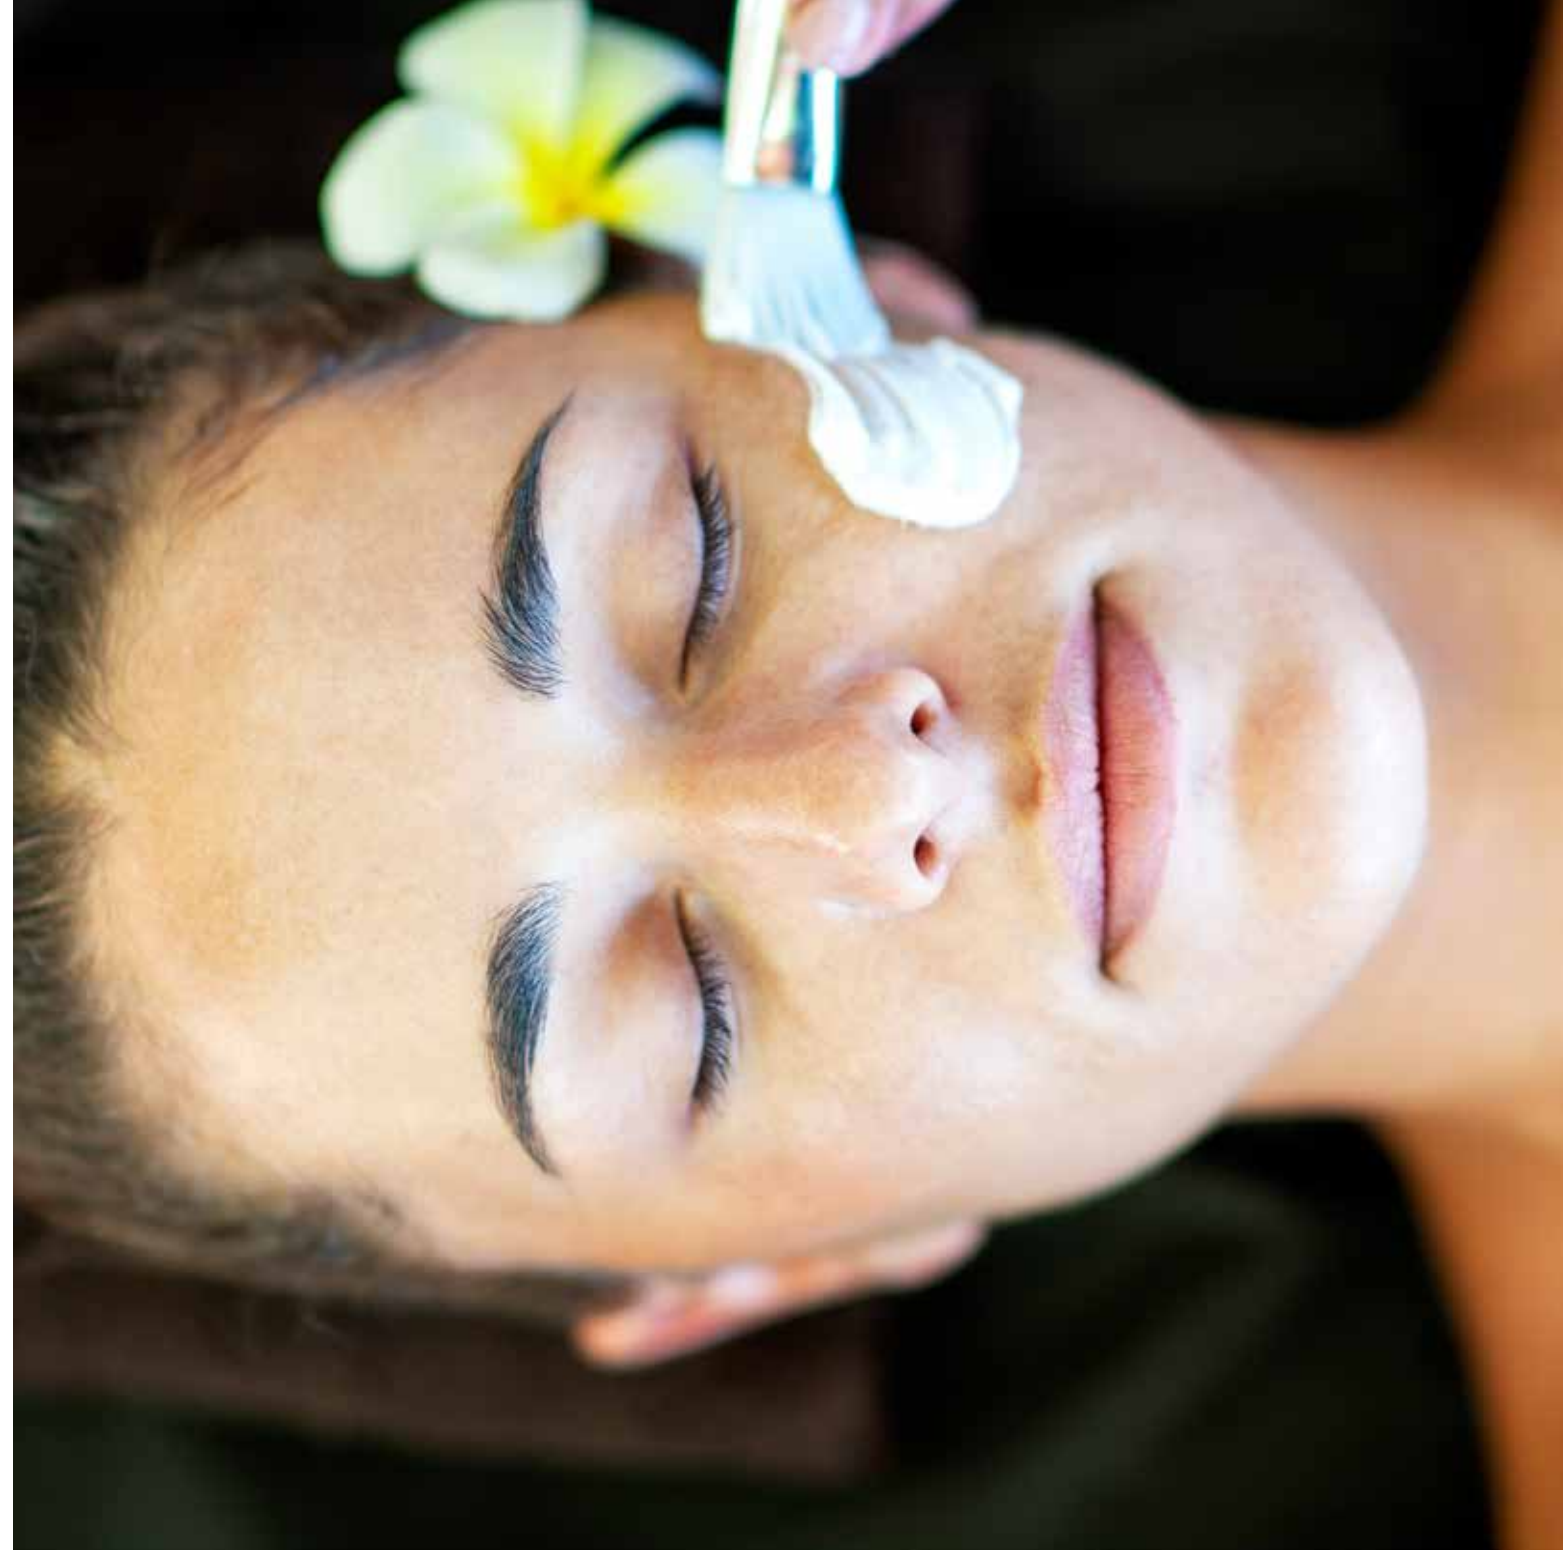

L'ESSENTIEL.....30 min : 9 800 CFP

Mise en beauté du visage révélant l'éclat naturel de votre peau.

This facial beauty flash will brighten and reveal the natural radiance of your skin.

L'IDÉAL..... 50 min : 15 800 CFP

Soin visage spécifique concentré hydratant, purifiant, oxygénant, apaisant ou jeunesse selon vos besoins.

Specific concentrated facial treatment, moisturizing, purifying or age defying according to your own needs.

L'ULTIME..... 80 min : 19 500 CFP

Soin expert complet sur-mesure, anti-tâches, anti-rides, ou lift fermeté, qui allie les bienfaits d'un soin ciblé et la détente d'un massage spécifique du visage.

A comprehensive, made-to-measure, expert facial combining relaxation and performance for optimal results.

DÉLECTATIONS ENHANCERS

Pour compléter tous soins. Optional care for complementing any treatment.

MODELAGE VISAGE PURE RELAXATION PURE RELAXING FACIAL MASSAGE..... 30 min : 9 000 CFP

Doux massage relaxant du visage. Gentle relaxing face and scalp massage.

SOIN HYDRATANT DES MAINS OU DES PIEDS..... 30 min : 9 000 CFP

HAND OR FEET MOISTURIZING CARE

Les tarifs affichés ci-dessus sont sujets à des frais de service de 4%.

Above rates are subject to a service fee of 4%.